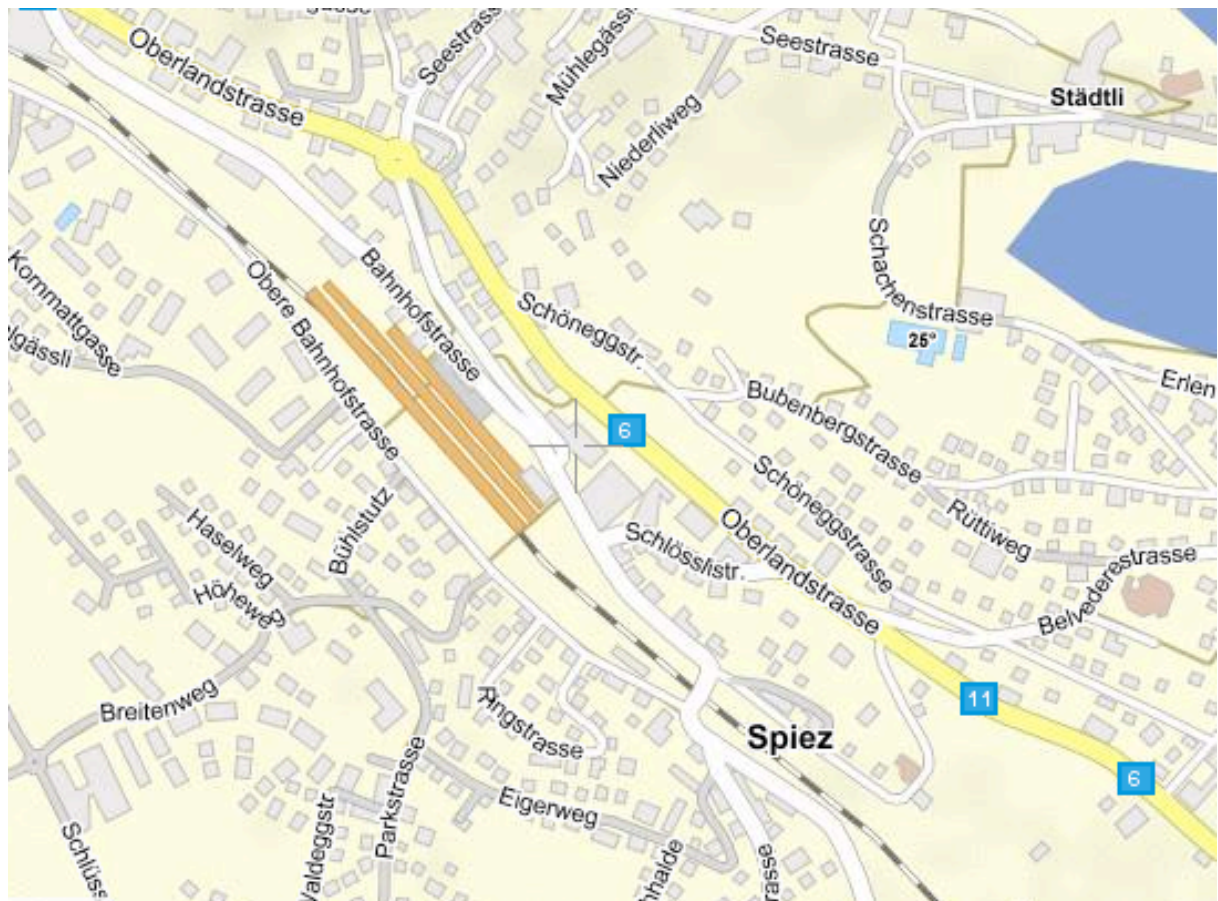

Wegbeschreibung

Frauenpraxis Spiez (siehe Fadenkreuz neben blauer 6 unten im Plan)

Annina Kramer

Seestrasse 6

3700 Spiez

Mit dem Auto

Autobahnausfahrt Spiez, weiter nach Spiez,
in Spiez den Schildern zum Bahnhof folgen.
Parkmöglichkeiten im Bahnhof Parking oder
im Parking des Einkaufszentrums Terminus (Migros)
vis-à-vis des Bahnhofes.

Der Parkplatz vor der Praxis darf nur für maximal
30 Minuten belegt werden.

ÖV

Mit Zug oder Bus nach Spiez Bahnhof.
2 Minuten Fussweg von Bahnhof zur Praxis.
Die Bahnhofstrasse überqueren, in die Seestrasse
einbiegen. Seestrasse 6 ist das erste Haus
rechts an der Strasse und gelb.
Die Eingangstür ist angeschrieben und ganz rechts.